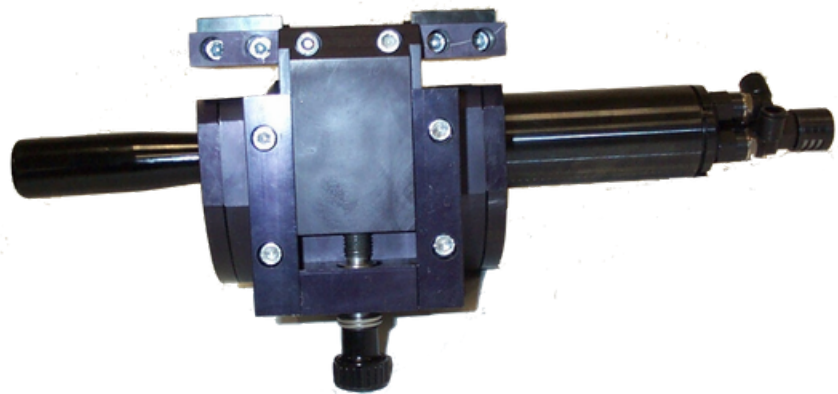

Mola Pneumatica

Contattaci e chiedi un
preventivo.