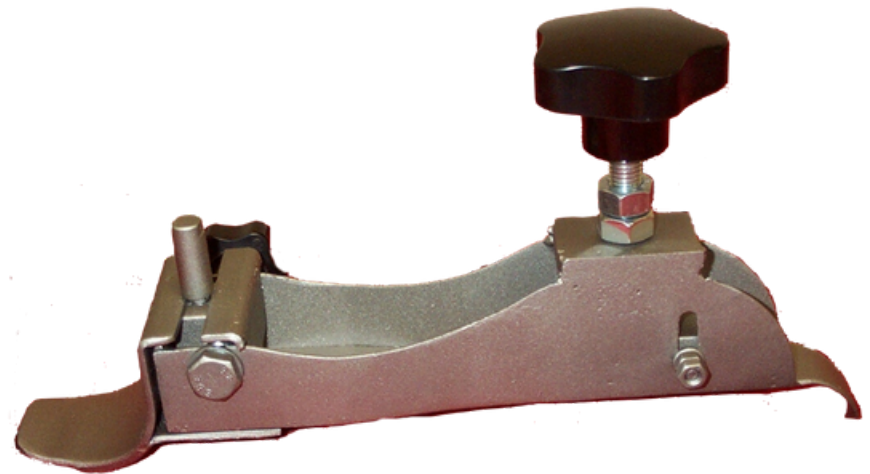

# Pinza Guarnizione

Contattaci e chiedi un  
preventivo.

DIMENSIONS IN mm: 260x95x50