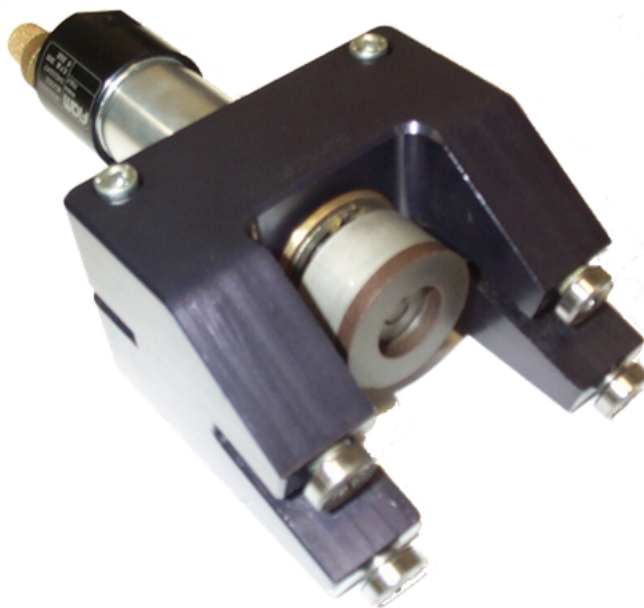

Affilatore sottolama

Contattaci e chiedi un
preventivo.