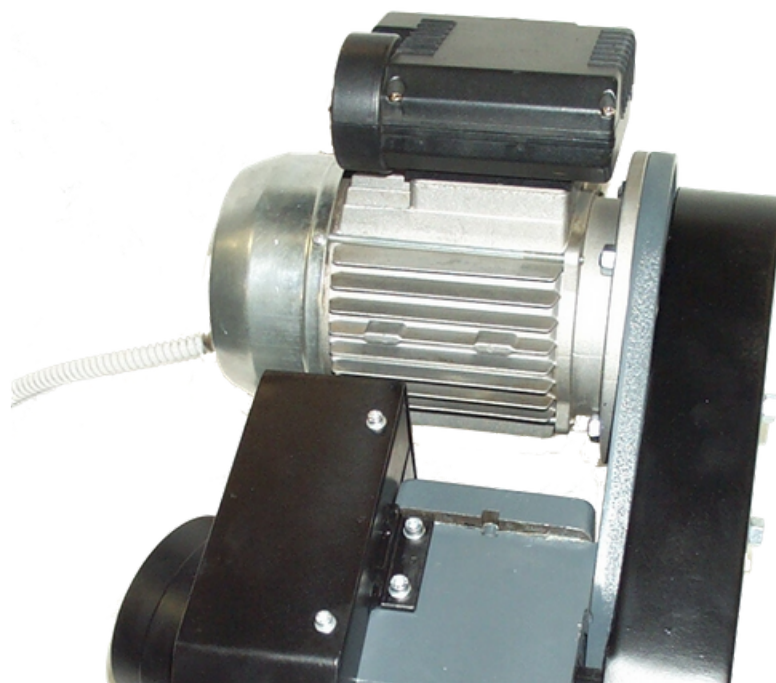

Rettifica per spazzole abrasive

Contattaci e chiedi un
preventivo.