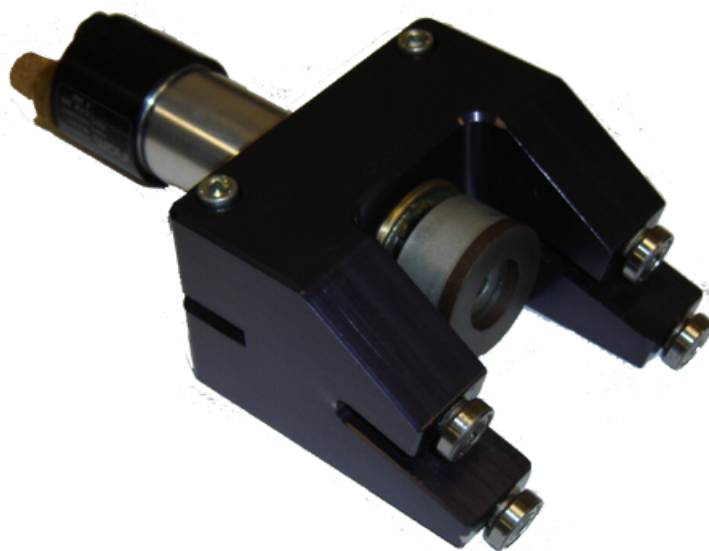

# Pinza Guarnizione

Contattaci e chiedi un  
preventivo.

DIMENSIONS IN mm: 260x95x50