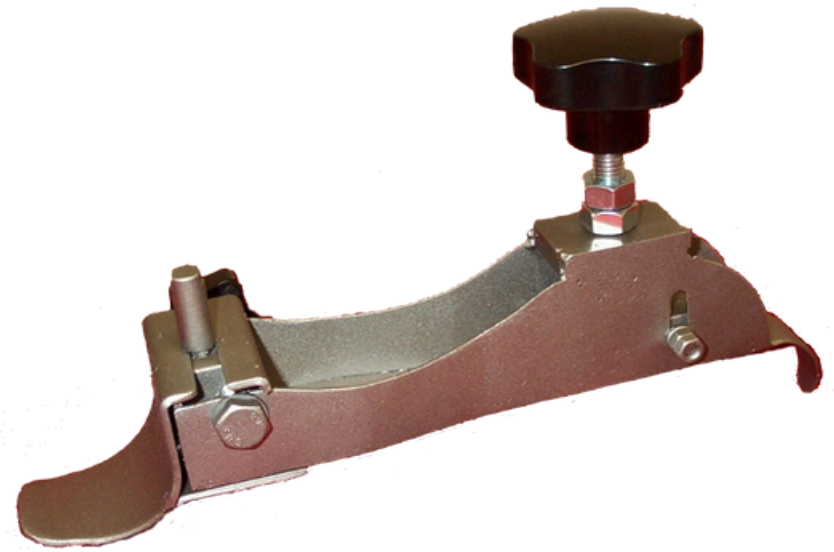

# Pinza Guarnizione

Contattaci e chiedi un  
preventivo.

DIMENSIONS IN mm: 260x95x50