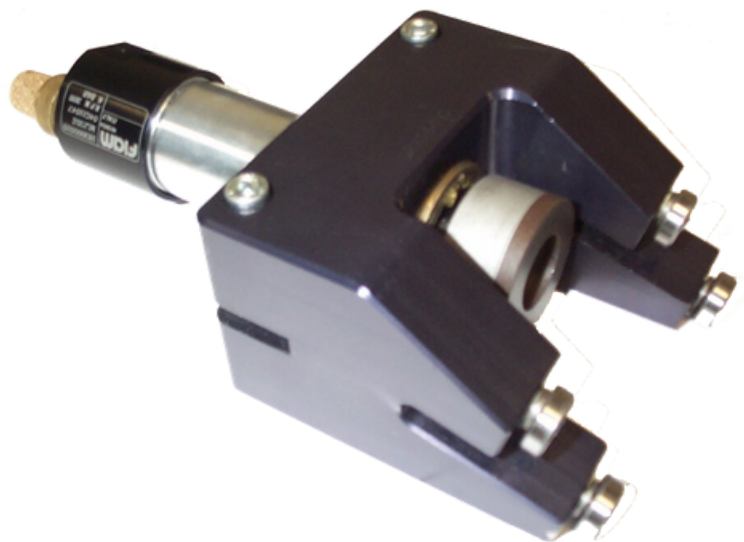

Affilatore sottolama

Contattaci e chiedi un
preventivo.