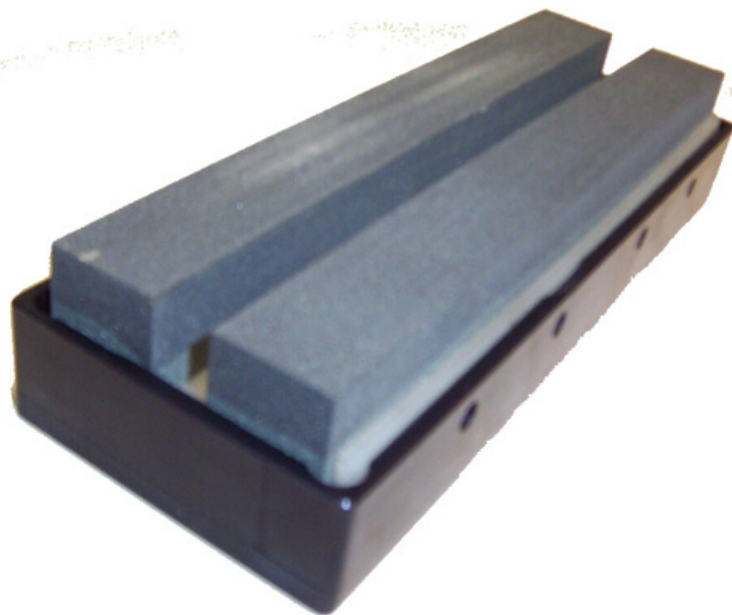

# Pinza Guarnizione

Contattaci e chiedi un  
preventivo.

DIMENSIONS IN mm: 260x95x50