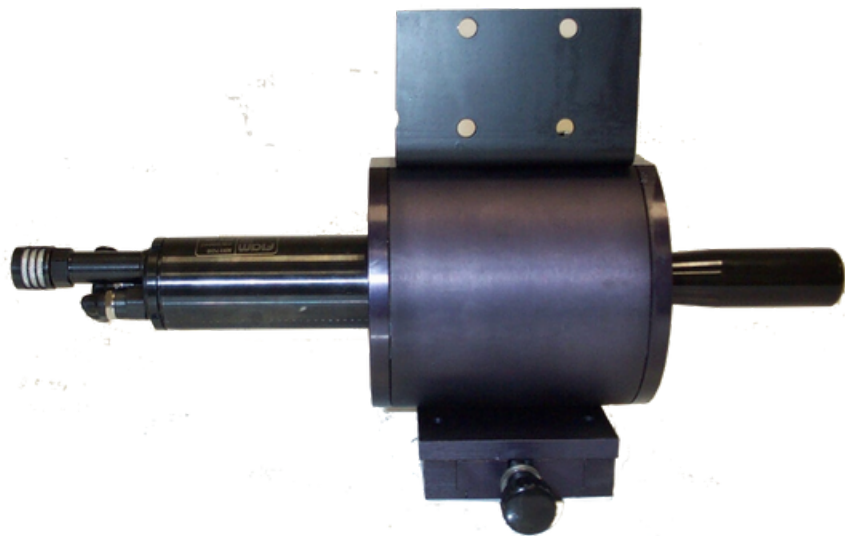

Mola Pneumatica

Contattaci e chiedi un
preventivo.